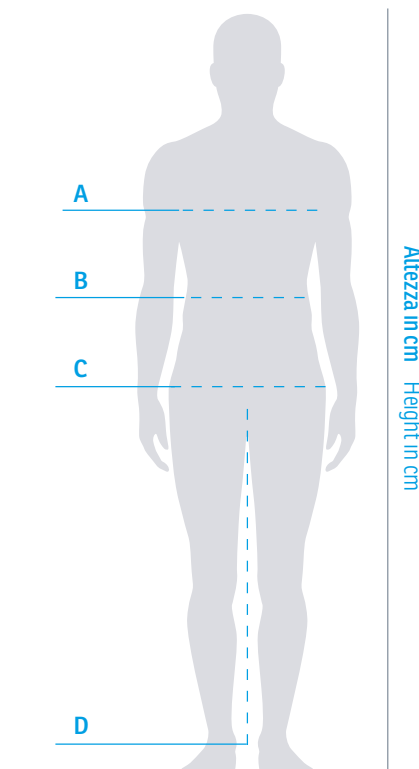

Colore Colour	Cod.	
Blu / Blue	AM136SAC	
	€ 40,00 + iva	

Cod.
1CAMA0007
€ 12,00 + iva

Tabella taglie *Size chart*

Uomo *Man*

Le misure sono in centimetri
Measurements are in centimeters

Taglia/Size	S	M	L	XL	XXL
Altezza in cm Height in cm	168 176	172 180	176 184	180 188	184 192
A Circonferenza busto Bust circumference	88 94	94 100	100 106	106 112	112 118
B Circonferenza vita Waist circumference	69 75	75 81	81 87	87 93	93 99
C Circonferenza bacino basso Low hip circumference	84 90	90 96	96 102	102 108	108 114
D Interno gamba Inseam	78 79	80 81	82 83	84 85	86 87

Donna *Woman*

Le misure sono in centimetri
Measurements are in centimeters

Taglia/Size	S	M	L	XL	XXL
Altezza in cm Height in cm	164 172	166 174	168 176	170 178	172 180
A Circonferenza busto Bust circumference	82 86	86 90	90 94	94 98	98 102
B Circonferenza vita Waist circumference	66 70	70 74	74 78	78 82	82 86
C Circonferenza bacino basso Low hip circumference	90 94	94 98	98 102	102 106	106 110
D Interno gamba Inseam	81,5 82,5	82,5 83,5	83,5 84,5	84,5 85,5	85,5 86,5