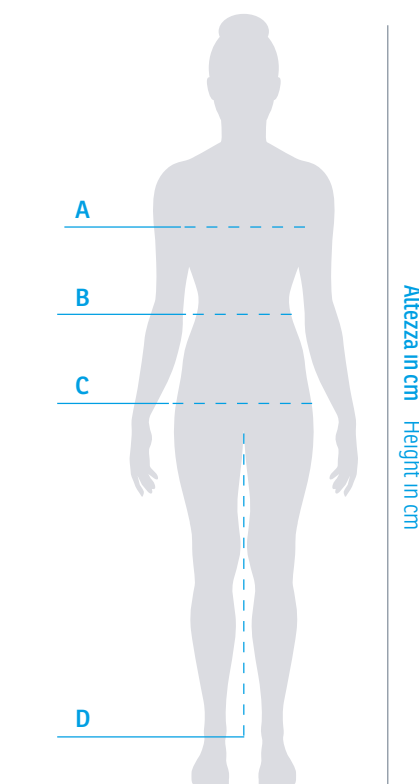

Colore Colour	Cod.	
Blu / Blue	AM136SAC	
	€ 40,00 + iva	

Cod.
1CAMA0007
€ 12,00 + iva

Tabella taglie *Size chart*

Uomo *Man*

Le misure sono in centimetri
Measurements are in centimeters

Taglia/Size	S	M	L	XL	XXL
Altezza in cm Height in cm	168 176	172 180	176 184	180 188	184 192
A Circonferenza busto Bust circumference	88 94	94 100	100 106	106 112	112 118
B Circonferenza vita Waist circumference	69 75	75 81	81 87	87 93	93 99
C Circonferenza bacino basso Low hip circumference	84 90	90 96	96 102	102 108	108 114
D Interno gamba Inseam	78 79	80 81	82 83	84 85	86 87

Donna *Woman*

Le misure sono in centimetri
Measurements are in centimeters

Taglia/Size	S	M	L	XL	XXL
Altezza in cm Height in cm	164 172	166 174	168 176	170 178	172 180
A Circonferenza busto Bust circumference	82 86	86 90	90 94	94 98	98 102
B Circonferenza vita Waist circumference	66 70	70 74	74 78	78 82	82 86
C Circonferenza bacino basso Low hip circumference	90 94	94 98	98 102	102 106	106 110
D Interno gamba Inseam	81,5 82,5	82,5 83,5	83,5 84,5	84,5 85,5	85,5 86,5